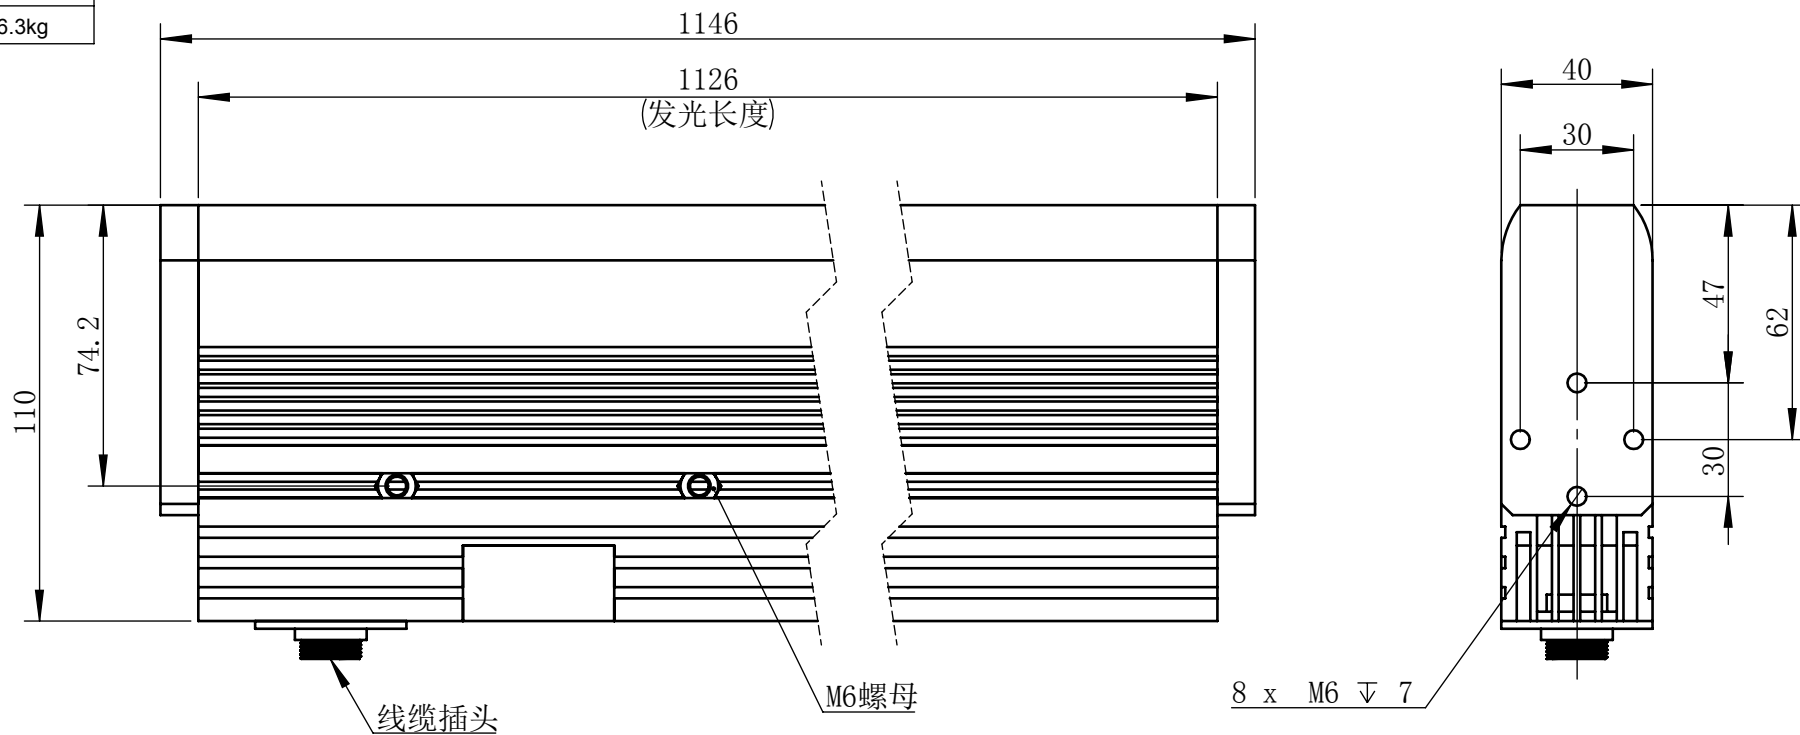

Color	Voltage	Power
White	24V	180W
Blue	24V	180W
Red	24V	120W
Weight	About 6.3kg	

视角		上海楷威光电科技有限公司 Shanghai K-WELL Photoelectric Technology Co., Ltd.				
未标注尺寸公差 按标准公差等级	IT13	KW-LS1125F				
设计	Timmy					
审核		比例	1:2	第 张 共 张	版本	V2.0.1
图纸大小	A4	未经允许严禁复制 Copyright (c) kwell-mv.com				
日期	2020/01/01					